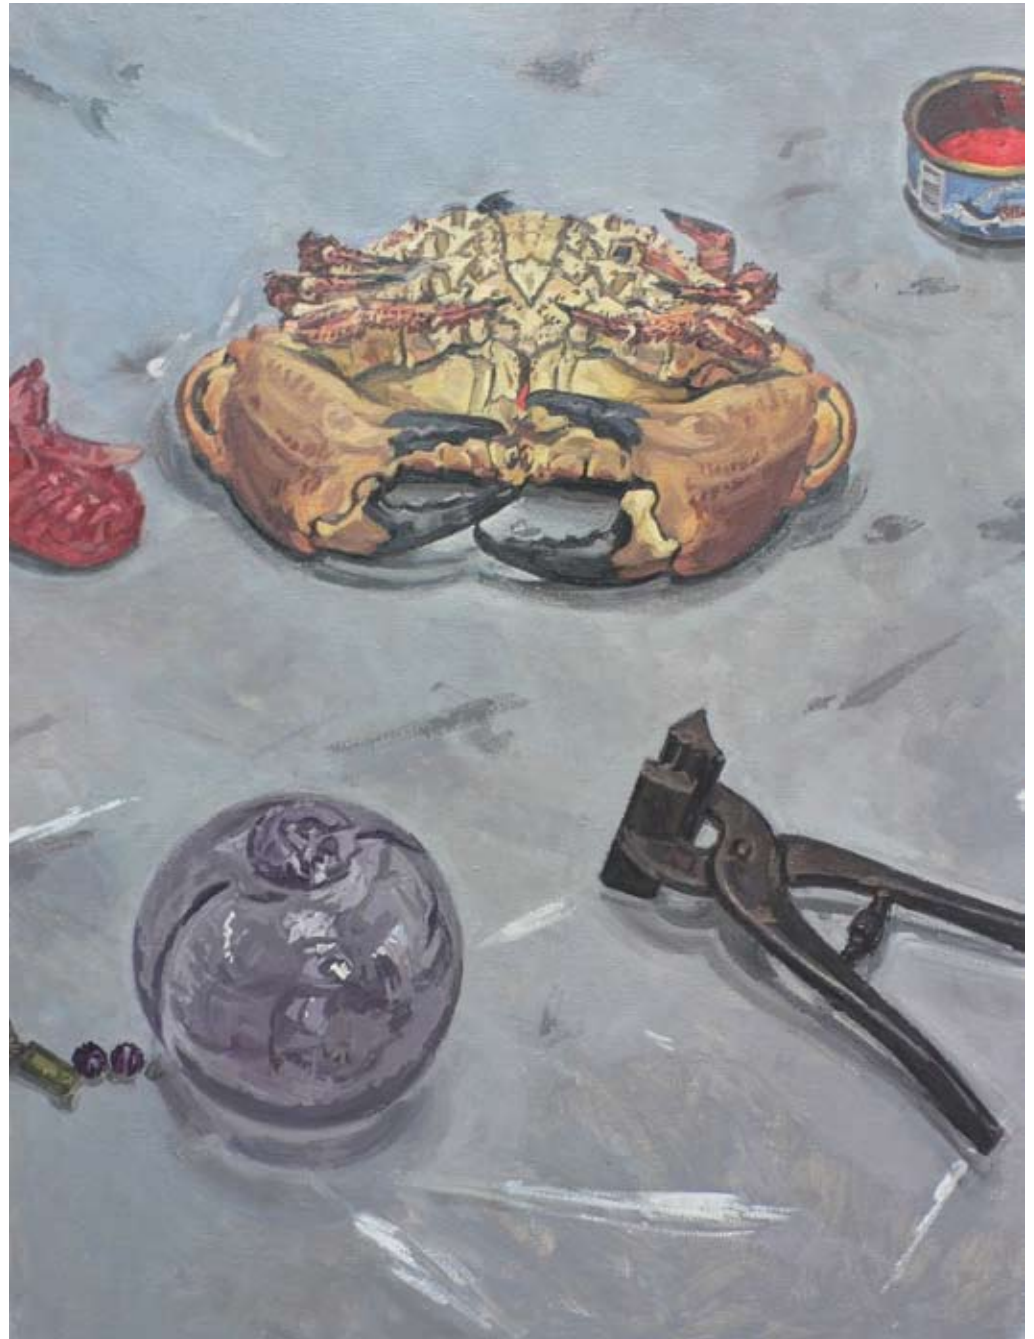

Mélissa PINON

PEINTURES

Autoportrait au Mickey - Huile sur toile - 2010 - 146 x 97 cm

Lapin écorché - Huile sur toile - 2011 - 116 x 81 cm

La raie - Huile sur toile - 2011 - 146 x 114 cm

La plage I - Huile sur toile - 2011 - 92 x 65 cm

La plage II - Huile sur toile - 2011 - 116 x 89 cm

Vanité I - Huile sur toile - 2011 - 146 x 114 cm

L'endormie - Huile sur toile - 2011 - 162 x 130 cm

Match point - Huile sur toile - 2011 - 92 x 73 cm

Vanité II - Huile sur toile - 2008 - 40 x 80 cm

Vanité III - Huile sur toile - 2010-2011 - 65 x 54 cm

Objets inanimés - Huile sur toile - 2011 - 146 x 97 cm

Le double - Huile sur toile - 2011 - 146 x 97 cm

M é l i s s a P I N O N

Née le 28 mai 1972
Franco - américaine